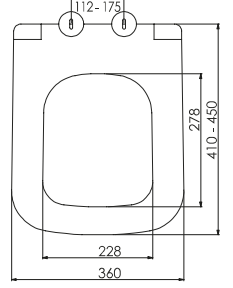

PUNTO

0419

DUROPLAST YAVAŞ KAPANAN KLOZET KAPAĞI
DUROPLAST SOFT CLOSE SEAT COVER

nkp CREATIVE
BATHROOM
PRODUCTS

Brüt ağırlık	Gross weight	16.70 kg
Net ağırlık	Net weight	15.10 kg
Koli ölçüsü (cm)	Box size	37x49x39 cm
Koli adedi	Capacity of box	6
Renkler	Colours	Beyaz / White