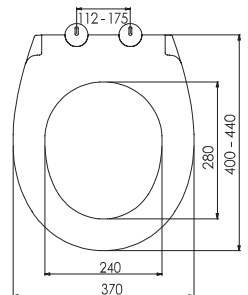

0422

DUROPLAST YAVAŞ KAPANAN KLOZET KAPAĞI
DUROPLAST SOFT CLOSE SEAT COVER

Brüt ağırlık	Gross weight	15.60 kg
Net ağırlık	Net weight	14.20 kg
Koli ölçüsü (cm)	Box size	37x49x39 cm
Koli adedi	Capacity of box	6
Renkler	Colours	Beyaz / White