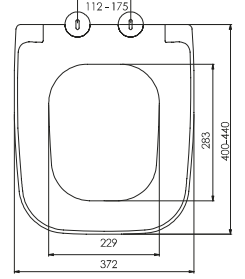

EVO

0417

DUROPLAST YAVAŞ KAPANAN KLOZET KAPAĞI
DUROPLAST SOFT CLOSE SEAT COVER

Brüt ağırlık	Gross weight	16.80 kg
Net ağırlık	Net weight	15.00 kg
Koli ölçüsü (cm)	Box size	41x49x40 cm
Koli adedi	Capacity of box	6
Renkler	Colours	Beyaz / White