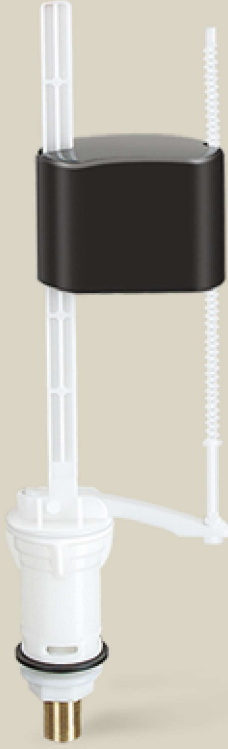

FLOTÖRLER

FLOATS

nkp | CREATIVE
BATHROOM
PRODUCTS

0601 HİDRO FLOTÖR 3/8

HİDRO FLOAT 3/8

Brüt ağırlık	Gross weight	10.50 kg
Net ağırlık	Net weight	6.50 kg
Koli ölçüsü (cm)	Box size	47x80x35
Koli adedi	Capacity of box	50

0603 PERFECT FLOTÖR 3/8

PERFECT FLOAT 3/8

Brüt ağırlık	Gross weight	10.70 kg
Net ağırlık	Net weight	6.70 kg
Koli ölçüsü (cm)	Box size	47x80x35
Koli adedi	Capacity of box	50