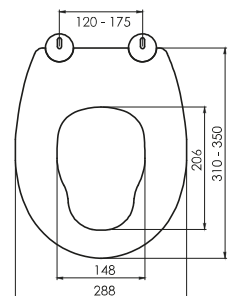

ÇOCUK ADAPTÖRLÜ
KIDS ADAPTER