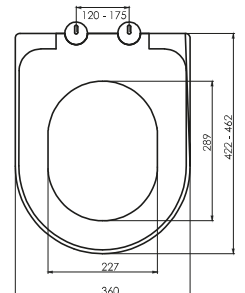

THERMOPLAST SEAT COVER

İNÇİ

0336

THERMOPLAST YAVAŞ KAPANAN KLOZET KAPAĞI
THERMOPLAST SOFT CLOSE SEAT COVER

Brüt ağırlık	Gross weight	17.30 kg
Net ağırlık	Net weight	14.30 kg
Koli ölçüsü (cm)	Box size	38x59x50 cm
Koli adedi	Capacity of box	10
Renkler	Colours	Beyaz / White