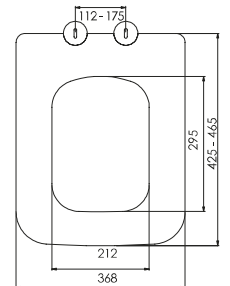

0418

DUROPLAST YAVAŞ KAPANAN KLOZET KAPAĞI
DUROPLAST SOFT CLOSE SEAT COVER

Brüt ağırlık	Gross weight	17.40 kg
Net ağırlık	Net weight	15.40 kg
Koli ölçüsü (cm)	Box size	41x49x40 cm
Koli adedi	Capacity of box	6
Renkler	Colours	Beyaz / White