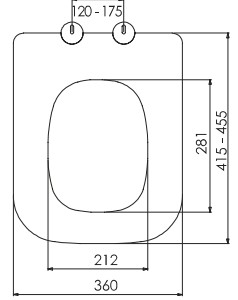

Brüt ağırlık	Gross weight	17.60 kg
Net ağırlık	Net weight	15.00 kg
Koli ölçüsü (cm)	Box size	38x60x50 cm
Koli adedi	Capacity of box	10
Renkler	Colours	Beyaz / White