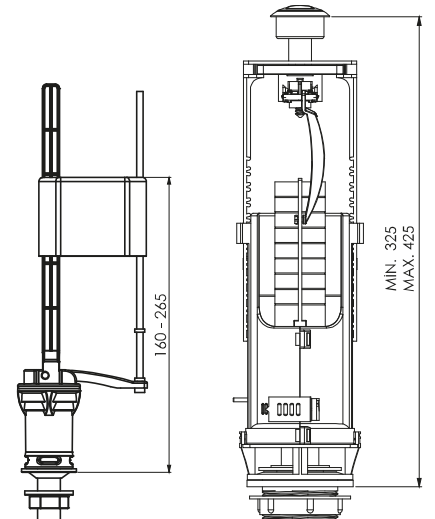

Brüt ağırlık	Gross weight	14.00 kg
Net ağırlık	Net weight	11.10 kg
Koli ölçüsü (cm)	Box size	54x71x41 cm
Koli adedi	Capacity of box	20