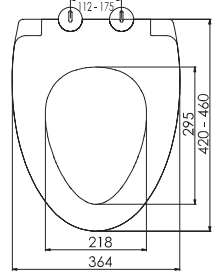

MOLE

0415

DUROPLAST YAVAŞ KAPANAN KLOZET KAPAĞI
DUROPLAST SOFT CLOSE SEAT COVER

nkp CREATIVE
BATHROOM
PRODUCTS

Brüt ağırlık	Gross weight	16.10 kg
Net ağırlık	Net weight	14.40 kg
Koli ölçüsü (cm)	Box size	37x49x39 cm
Koli adedi	Capacity of box	6
Renkler	Colours	Beyaz / White

DUROPLAST SEAT COVER

DORE

0416

DUROPLAST YAVAŞ KAPANAN KLOZET KAPAĞI
DUROPLAST SOFT CLOSE SEAT COVER

Brüt ağırlık	Gross weight	16.50 kg
Net ağırlık	Net weight	15.00 kg
Koli ölçüsü (cm)	Box size	38x49x39 cm
Koli adedi	Capacity of box	6
Renkler	Colours	Beyaz / White