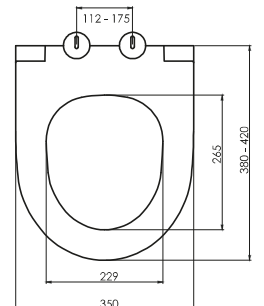

DUROPLAST SEAT COVER

NEVA 0407

DUROPLAST YAVAŞ KAPANAN KLOZET KAPAĞI
DUROPLAST SOFT CLOSE SEAT COVER

Brüt ağırlık	Gross weight	13.60 kg
Net ağırlık	Net weight	11.90 kg
Koli ölçüsü (cm)	Box size	37x49x39 cm
Koli adedi	Capacity of box	6
Renkler	Colours	Beyaz / White