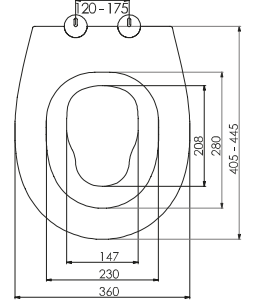

ÇOCUK ADAPTÖRLÜ
KIDS ADAPTER

FAMILY

0348

THERMOPLAST YAVAŞ KAPANAN KLOZET KAPAĞI
THERMOPLAST SOFT CLOSE SEAT COVER

nkp CREATIVE
BATHROOM
PRODUCTS

ÇOCUK ADAPTÖRLÜ
KIDS ADAPTER

Brüt ağırlık	Gross weight	19.30 kg
Net ağırlık	Net weight	17.40 kg
Koli ölçüsü (cm)	Box size	38x59x50 cm
Koli adedi	Capacity of box	10
Renkler	Colours	Beyaz / White