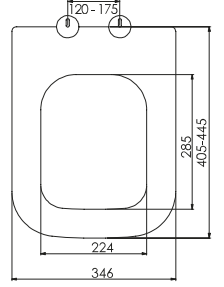

YAKUT

0344

THERMOPLAST YAVAŞ KAPANAN KLOZET KAPAĞI
THERMOPLAST SOFT CLOSE SEAT COVER

nkp CREATIVE
BATHROOM
PRODUCTS

Brüt ağırlık	Gross weight	16.80 kg
Net ağırlık	Net weight	14.30 kg
Koli ölçüsü (cm)	Box size	38x60x50 cm
Koli adedi	Capacity of box	10
Renkler	Colours	Beyaz / White