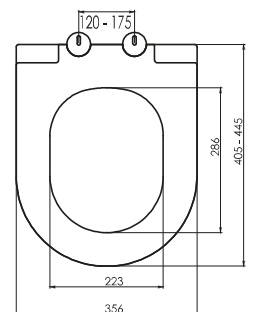

0338

THERMOPLAST YAVAŞ KAPANAN KLOZET KAPAĞI
THERMOPLAST SOFT CLOSE SEAT COVER

Brüt ağırlık	Gross weight	17.30 kg
Net ağırlık	Net weight	14.80 kg
Koli ölçüsü (cm)	Box size	38x60x50 cm
Koli adedi	Capacity of box	10
Renkler	Colours	Beyaz / White