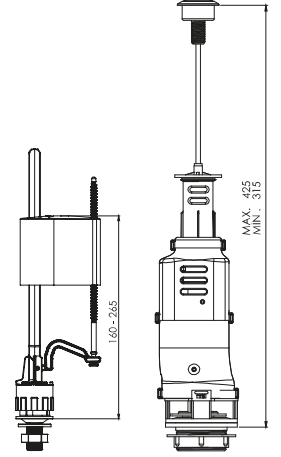

Kolay montaj
Easy montage

Uyumlu
Easy Going

2 yıl garanti
2 years warranty

TS 14055

REZERVUAR İÇ TAKIMI HİDRO FLOTÖR INTERNAL MECHANISM

0110 BASMALI SİSTEM FLUSH SYSTEM

Brüt ağırlık	Gross weight	12.70 kg
Net ağırlık	Net weight	9.80 kg
Koli ölçüsü (cm)	Box size	56x63x37 cm
Koli adedi	Capacity of box	20