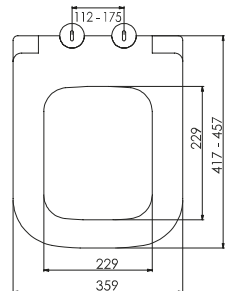

DUROPLAST SEAT COVER

QUADRO

0420

DUROPLAST YAVAŞ KAPANAN KLOZET KAPAĞI
DUROPLAST SOFT CLOSE SEAT COVER

Brüt ağırlık	Gross weight	16.90 kg
Net ağırlık	Net weight	15.30 kg
Koli ölçüsü (cm)	Box size	37x49x39 cm
Koli adedi	Capacity of box	6
Renkler	Colours	Beyaz / White