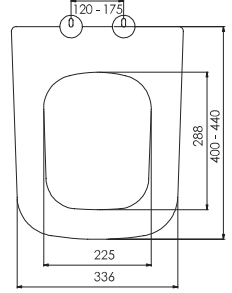

RIO

0423

DUROPLAST YAVAŞ KAPANAN KLOZET KAPAĞI
DUROPLAST SOFT CLOSE SEAT COVER

nkp

CREATIVE
BATHROOM
PRODUCTS

Brüt ağırlık	Gross weight	16.30 kg
Net ağırlık	Net weight	14.70 kg
Koli ölçüsü (cm)	Box size	37x49x39 cm
Koli adedi	Capacity of box	6
Renkler	Colours	Beyaz / White