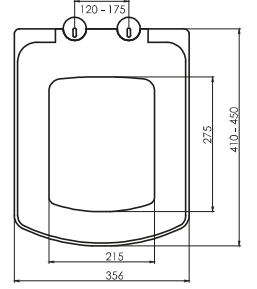

Brüt ağırlık	Gross weight	17.30 kg
Net ağırlık	Net weight	14.80 kg
Koli ölçüsü (cm)	Box size	38x60x50 cm
Koli adedi	Capacity of box	10
Renkler	Colours	Beyaz / White