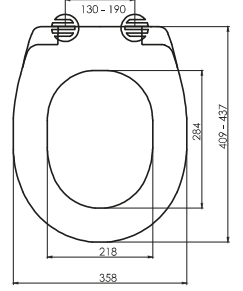

Brüt ağırlık	Gross weight	13.30 kg
Net ağırlık	Net weight	10.50 kg
Koli ölçüsü (cm)	Box size	39x58x48 cm
Koli adedi	Capacity of box	10
Renkler	Colours	Beyaz / White

THERMOPLAST KLOZET KAPAKLARI

COMFORT

0301