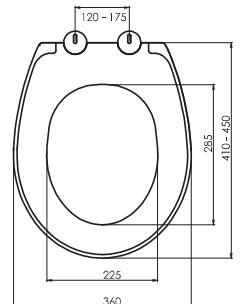

2 yıl garanti
2 years warranty

TS EN 13694

Brüt ağırlık	Gross weight	14.90 kg
Net ağırlık	Net weight	12.00 kg
Koli ölçüsü (cm)	Box size	38x59x49 cm
Koli adedi	Capacity of box	10
Renkler	Colours	Beyaz / White

THERMOPLAST KLOZET KAPAKLARI

İPEK

0304

THERMOPLAST YAVAŞ KAPANAN KLOZET KAPAĞI
THERMOPLAST SOFT CLOSE SEAT COVER

Brüt ağırlık	Gross weight	16.10 kg
Net ağırlık	Net weight	13.20 kg
Koli ölçüsü (cm)	Box size	38x59x49 cm
Koli adedi	Capacity of box	10
Renkler	Colours	Beyaz / White