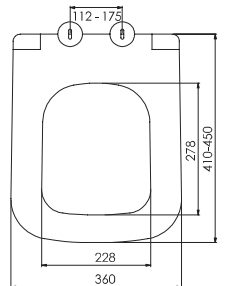

DUROPLAST SEAT COVER

DORE

0416

DUROPLAST YAVAŞ KAPANAN KLOZET KAPAĞI
DUROPLAST SOFT CLOSE SEAT COVER

Brüt ağırlık	Gross weight	16.50 kg
Net ağırlık	Net weight	15.00 kg
Koli ölçüsü (cm)	Box size	38x49x39 cm
Koli adedi	Capacity of box	6
Renkler	Colours	Beyaz / White