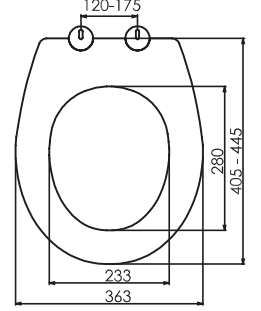

2 yıl garanti
2 years warranty

TS EN 13694

Brüt ağırlık	Gross weight	14.90 kg
Net ağırlık	Net weight	12.00 kg
Koli ölçüsü (cm)	Box size	38x59x49 cm
Koli adedi	Capacity of box	10
Renkler	Colours	Beyaz / White