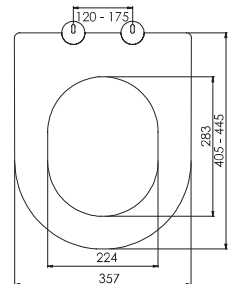

THERMOPLAST KLOZET KAPAKLARI

GRANDE

0347

THERMOPLAST YAVAŞ KAPANAN KLOZET KAPAĞI
THERMOPLAST SOFT CLOSE SEAT COVER

Brüt ağırlık	Gross weight	17.20 kg
Net ağırlık	Net weight	14.40 kg
Koli ölçüsü (cm)	Box size	38x60x50 cm
Koli adedi	Capacity of box	10
Renkler	Colours	Beyaz / White