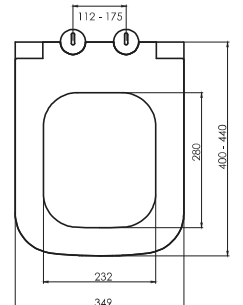

TS EN 14055

0021

3/6 LİTRE GÖMME REZERVUAR (HELA TAŞI UYUMLU)

BUILT-IN RESERVOIR FOR ALATURCA TOILET (WITH DOUBLE BUTTONS 3/6 LT)

Brüt ağırlık	Gross weight	4.95 kg
Net ağırlık	Net weight	3.85 kg
Koli ölçüsü (cm)	Box size	11x57x80 cm
Koli adedi	Capacity of box	1

0025

3/6 LİTRE GÖMME REZERVUAR (ÇİFT AYAKLI)
CONCEALED TANK SYSTEM RESERVOIR WITH
DOUBLE LEGS (WITH DOUBLE BUTTONS 3/6 LT.)

Brüt ağırlık	Gross weight	15.25 kg
Net ağırlık	Net weight	13.75 kg
Koli ölçüsü (cm)	Box size	15x110x60 cm
Koli adedi	Capacity of box	1

DUROPLAST SEAT COVER

FORTE

0412

DUROPLAST YAVAŞ KAPANAN KLOZET KAPAĞI
DUROPLAST SOFT CLOSE SEAT COVER

Brüt ağırlık	Gross weight	15.60 kg
Net ağırlık	Net weight	13.90 kg
Koli ölçüsü (cm)	Box size	37x47x39 cm
Koli adedi	Capacity of box	6
Renkler	Colours	Beyaz / White

TS EN 13694

Brüt ağırlık	Gross weight	17.20 kg
Net ağırlık	Net weight	15.30 kg
Koli ölçüsü (cm)	Box size	37x49x39 cm
Koli adedi	Capacity of box	6
Renkler	Colours	Beyaz / White

DUROPLAST KLOZET KAPAKLARI