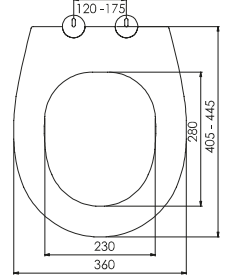

2 yıl garanti
2 years warranty

TS EN 13694

Brüt ağırlık	Gross weight	17.00 kg
Net ağırlık	Net weight	14.00 kg
Koli ölçüsü (cm)	Box size	38x59x50 cm
Koli adedi	Capacity of box	10
Renkler	Colours	Beyaz / White