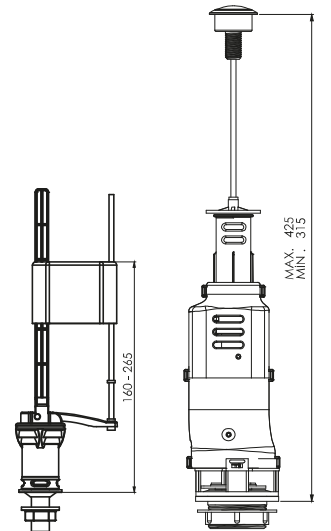

Kolay montaj
Easy montage

Uyumlu
Easy Going

2 yıl garanti
2 years warranty

TS 14055

REZERVUAR İÇ TAKIMI HİDRO FLOTÖR INTERNAL MECHANISM

0110 BASMALI SİSTEM FLUSH SYSTEM

Brüt ağırlık	Gross weight	12.70 kg
Net ağırlık	Net weight	9.80 kg
Koli ölçüsü (cm)	Box size	56x63x37 cm
Koli adedi	Capacity of box	20