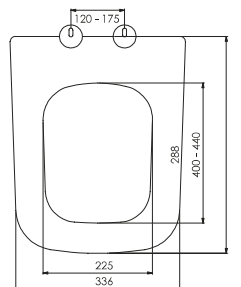

THERMOPLAST SEAT COVER

OPAL

0345

THERMOPLAST YAVAŞ KAPANAN KLOZET KAPAĞI
THERMOPLAST SOFT CLOSE SEAT COVER

Brüt ağırlık	Gross weight	17.00 kg
Net ağırlık	Net weight	14.50 kg
Koli ölçüsü (cm)	Box size	38x60x50 cm
Koli adedi	Capacity of box	10
Renkler	Colours	Beyaz / White