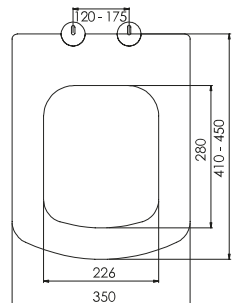

0343

THERMOPLAST YAVAŞ KAPANAN KLOZET KAPAĞI
THERMOPLAST SOFT CLOSE SEAT COVER

Brüt ağırlık	Gross weight	16.70 kg
Net ağırlık	Net weight	14.00 kg
Koli ölçüsü (cm)	Box size	38x60x50 cm
Koli adedi	Capacity of box	10
Renkler	Colours	Beyaz / White