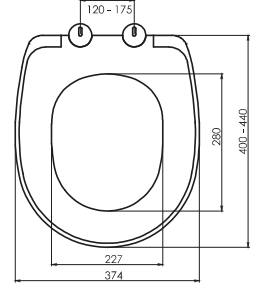

ROYAL

0306

THERMOPLAST YAVAŞ KAPANAN KLOZET KAPAĞI
THERMOPLAST SOFT CLOSE SEAT COVER

nkp CREATIVE
BATHROOM
PRODUCTS

Brüt ağırlık	Gross weight	17.00 kg
Net ağırlık	Net weight	14.00 kg
Koli ölçüsü (cm)	Box size	40x67x49 cm
Koli adedi	Capacity of box	10
Renkler	Colours	Beyaz / White