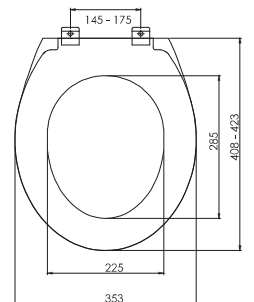

Brüt ağırlık	Gross weight	11.50 kg
Net ağırlık	Net weight	9.10 kg
Koli ölçüsü (cm)	Box size	38x58x46 cm
Koli adedi	Capacity of box	10
Renkler	Colours	Beyaz / White