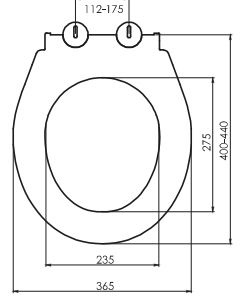

TS EN 14055

0021

3/6 LİTRE GÖMME REZERVUAR (HELA TAŞI UYUMLU)

BUILT-IN RESERVOIR FOR ALATURCA TOILET (WITH DOUBLE BUTTONS 3/6 LT)

Brüt ağırlık	Gross weight	4.95 kg
Net ağırlık	Net weight	3.85 kg
Koli ölçüsü (cm)	Box size	11x57x80 cm
Koli adedi	Capacity of box	1

0025

3/6 LİTRE GÖMME REZERVUAR (ÇİFT AYAKLI)
CONCEALED TANK SYSTEM RESERVOIR WITH
DOUBLE LEGS (WITH DOUBLE BUTTONS 3/6 LT.)

Brüt ağırlık	Gross weight	15.25 kg
Net ağırlık	Net weight	13.75 kg
Koli ölçüsü (cm)	Box size	15x110x60 cm
Koli adedi	Capacity of box	1

TS EN 13694

Brüt ağırlık	Gross weight	13.15 kg
Net ağırlık	Net weight	11.30 kg
Koli ölçüsü (cm)	Box size	46x35x38 cm
Koli adedi	Capacity of box	6
Renkler	Colours	Beyaz / White

DUROPLAST KLOZET KAPAKLARI