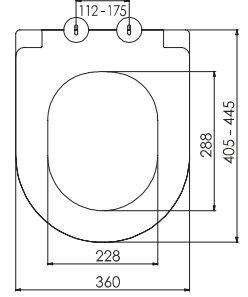

Brüt ağırlık	Gross weight	16.10 kg
Net ağırlık	Net weight	14.30 kg
Koli ölçüsü (cm)	Box size	37x49x39 cm
Koli adedi	Capacity of box	6
Renkler	Colours	Beyaz / White