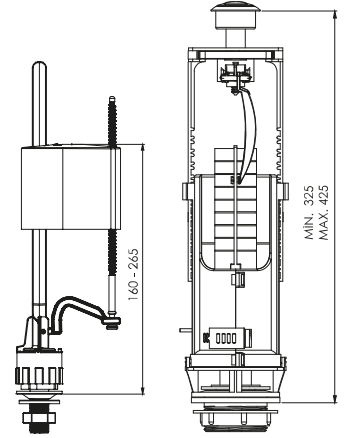

Brüt ağırlık	Gross weight	14.90 kg
Net ağırlık	Net weight	11.20 kg
Koli ölçüsü (cm)	Box size	54x71x41 cm
Koli adedi	Capacity of box	20