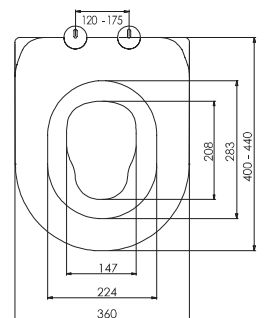

THERMOPLAST SEAT COVER

TWIN

0350

THERMOPLAST YAVAŞ KAPANAN KLOZET KAPAĞI
THERMOPLAST SOFT CLOSE SEAT COVER

ÇOCUK ADAPTÖRLÜ
KIDS ADAPTER

Brüt ağırlık	Gross weight	19.30 kg
Net ağırlık	Net weight	16.40 kg
Koli ölçüsü (cm)	Box size	38x59x49 cm
Koli adedi	Capacity of box	10
Renkler	Colours	Beyaz / White